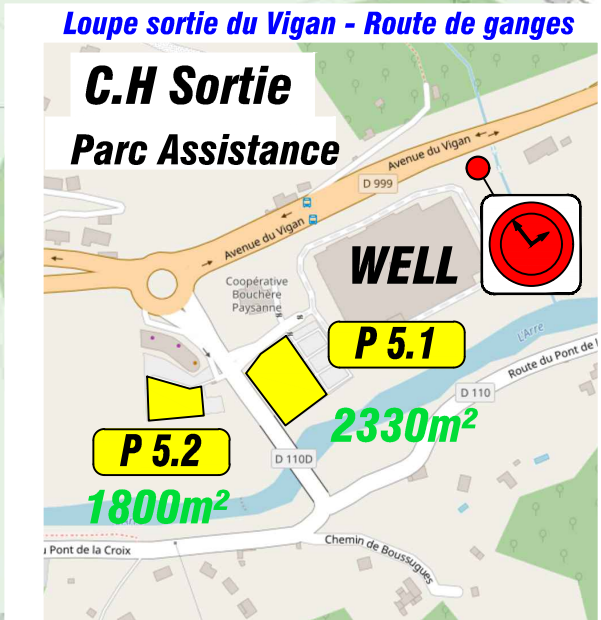

Parcs d'assistance Fermé, regroupement, PC Le Vigan

24, 25 et 26 octobre 2024

LÉGENDE

- P1** CLIO TROPHY FRANCE ASPHALTE
- P 2.1-2** Lycée PMF - Autres Concurrents
- P 3** VHC/VHRS - Autres Concurrents
- P 4** Trophée Michelin - Autres Concurrents
- P 5.1** Championnat Team
- P 5.2** Championnat Team
- Parc de regroupement**

Vers Parc remorques Camping Avèze