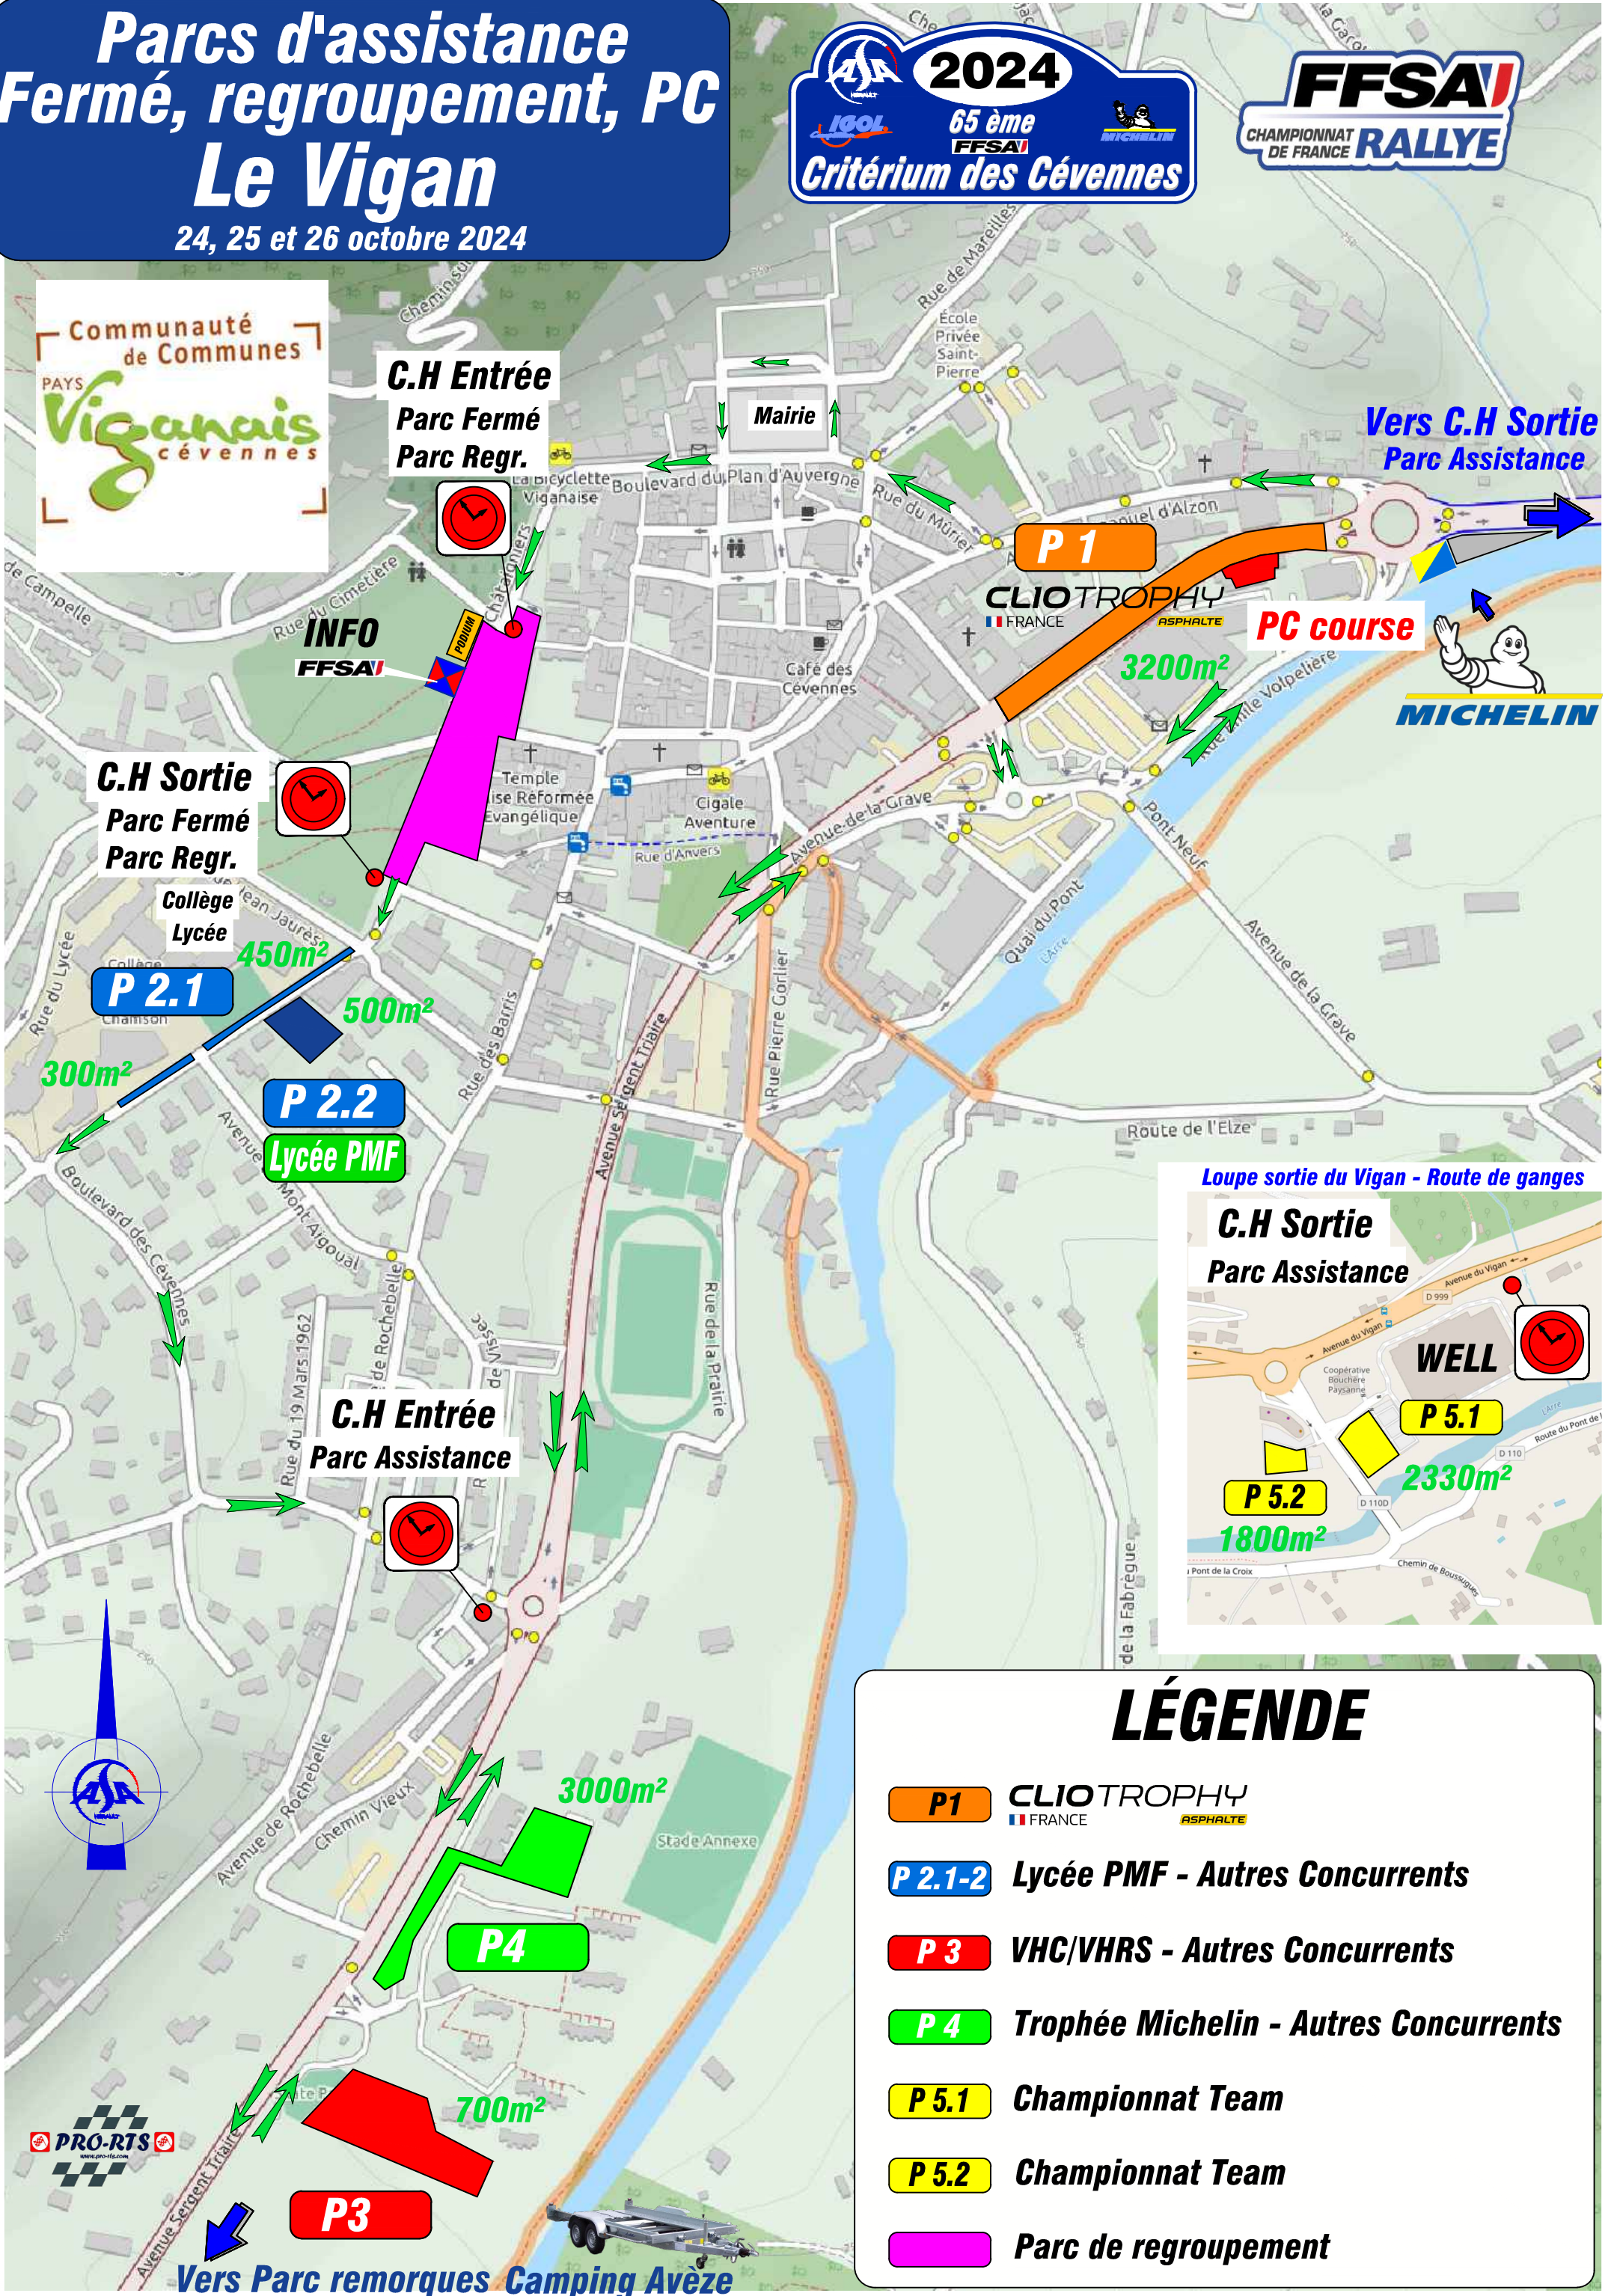

Parcs d'assistance Fermé, regroupement, PC Le Vigan

24, 25 et 26 octobre 2024

LÉGENDE

- P1** CLIO TROPHY FRANCE ASPHALTE
- P 2.1-2** Lycée PMF - Autres Concurrents
- P 3** VHC/VHRS - Autres Concurrents
- P 4** Trophée Michelin - Autres Concurrents
- P 5.1** Championnat Team
- P 5.2** Championnat Team
- Parc de regroupement**

Vers Parc remorques Camping Avèze